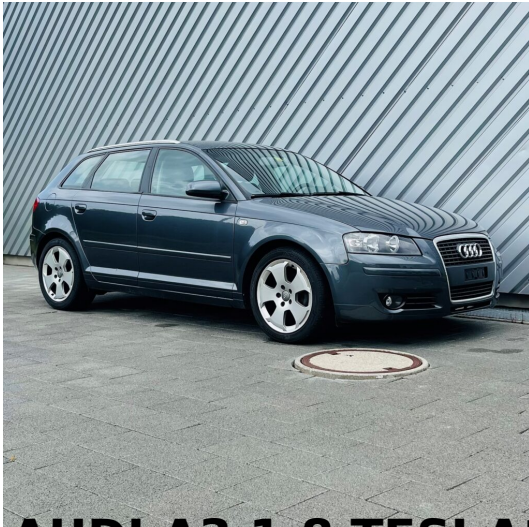

AUDI A3 1.8 TFSI Attraction S-tronic 3.000 CHF.-

inkl. 7.7% MwSt

FAHRZEUGDATEN

Jahr:	2008
Kilometer:	201000 km
Hubraum:	1798 cm3
Leistung:	160 PS
Treibstoff:	Benzin
Aufbauart:	Limousine
Getriebe:	Automatisiertes Schaltgetriebe
Antrieb:	Vorderradantrieb
Aussen farbe:	grau
Innen farbe:	schwarz
Sitzplätze:	5
Türen:	3
Gewicht:	1855
Anhängelast :	
Zylinder:	4
Erstanmeldun:	2008-05-01
Letzte Inspe:	2022-10-22
Direktimport:	
PLZ:	
Name des Hän:	RR AUTOMOBILES
Strasse:	Hauptstrasse 165
Telefon:	+41762825902